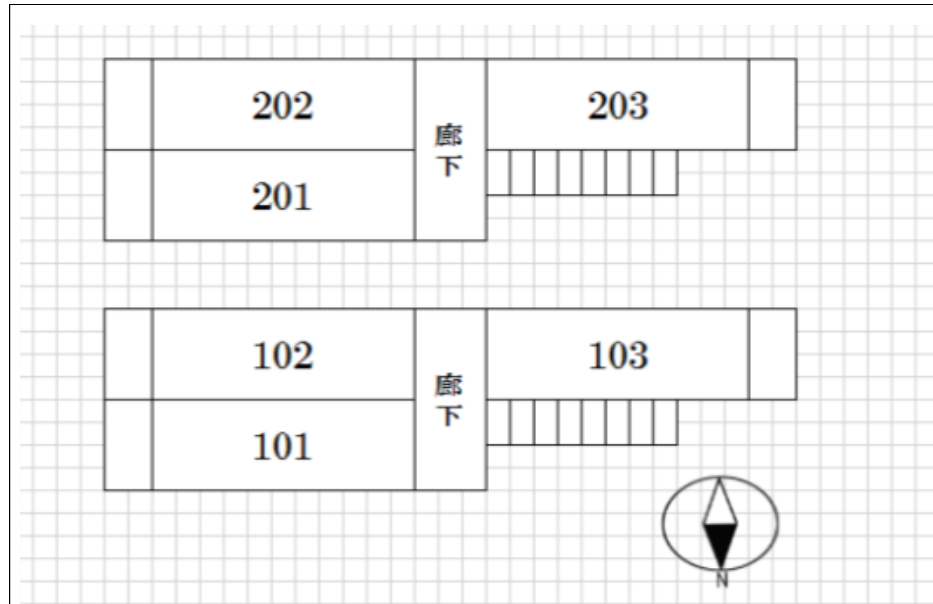

【外観】

【間取り図】

※略図につき現況優先

物件名

Retour寺町

101・201号室 27.08㎡

102・202号室 27.08㎡

103・203号室 27.08㎡