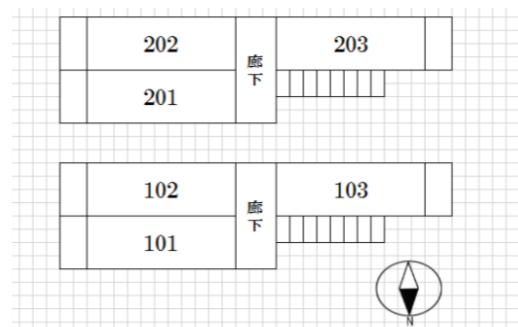

【外観】

【間取り図】

※略図につき現況優先

物件名

Retour寺町

101・201号室 27.08㎡

102・202号室 27.08㎡

103・203号室 27.08㎡